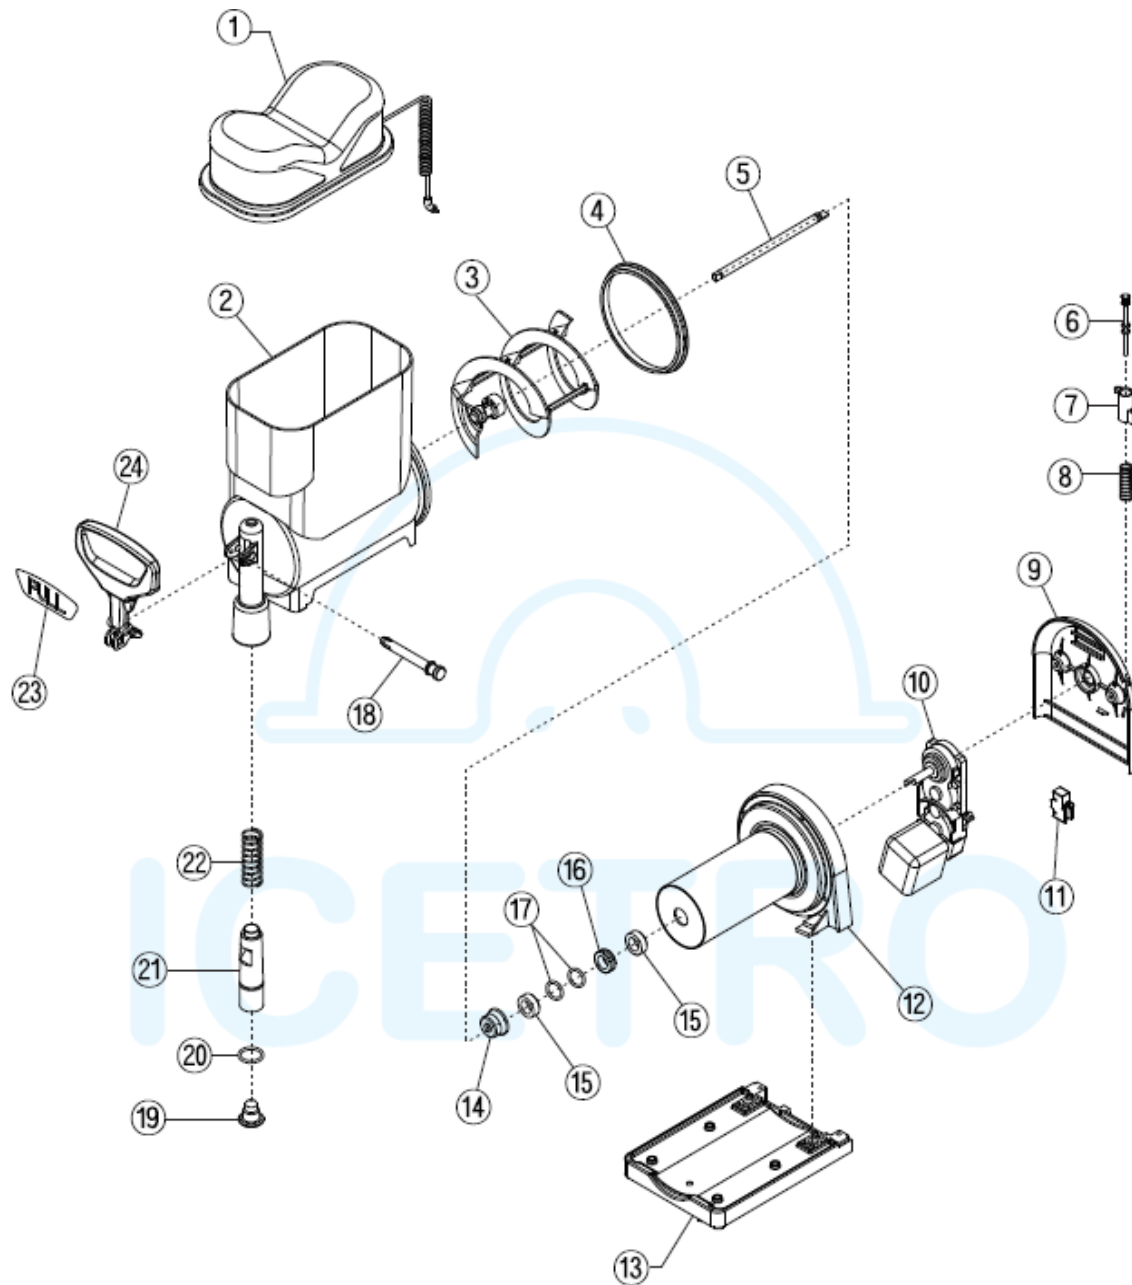

# SSM - 180

Revised May, 2020

NO	Part name	Part code
1	CANISTER COVER	437011600
2	CANISTER	331000800
3	SPIRAL	326005201
4	PACKING BACK	303027500
5	DASHER SHAFT	314000301
6	TENSION BOLT	214027400
7	JOINT SPRING	323002700
9	MOTOR COVER	317084800
10	GEARED MOTOR	353019202
11	MICRO SWITCH	355023800
	BASE MICRO S/W	301158100
13	BASE CANISTER	318016400
14	PACKING CUSHION	303014900
25	REDENAR BROWN	379003500
15	REDENAR RED	379000100
16	REDENAR BUSHING	379003400
17	PACKING REDENAR ONE	303019800
	PACKING REDENAR TWO	303019900
18	PIN LEVER	315000200
19	PACKING DOWN	303012500
20	O-RING DOWN	303000100
21	LEVER SHAFT	314003301
22	LEVER SPRING SLUSH	323004600
23	LEVER LABEL	328008500
24	LEVER	309003100